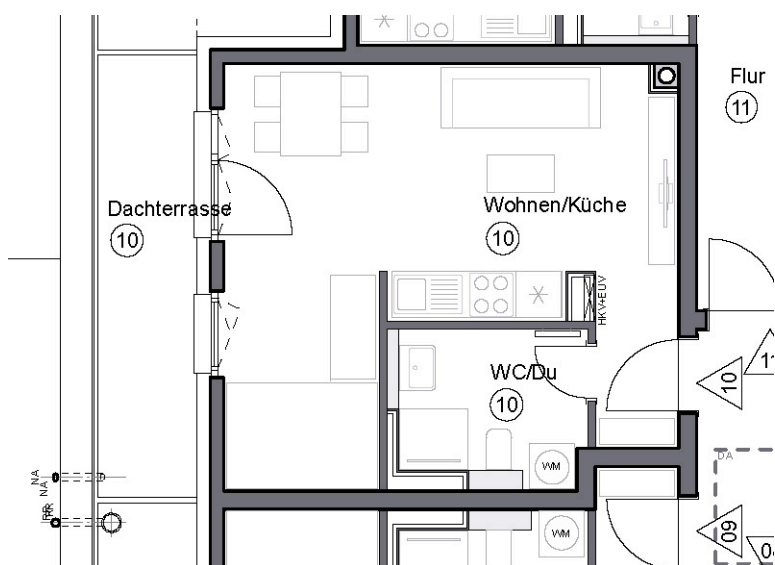

# Spatzenweg 6

### 1-Zimmer- Wohnung

FasanenHöfe.de

VATERSTETTEN

Wohnen/ Küche ca.	26,39 m <sup>2</sup>
Bad ca.	5,18 m <sup>2</sup>
Dachterrasse zu ½ ca.	3,79 m <sup>2</sup>
<b>Gesamt ca.</b>	<b>35,36 m<sup>2</sup></b>